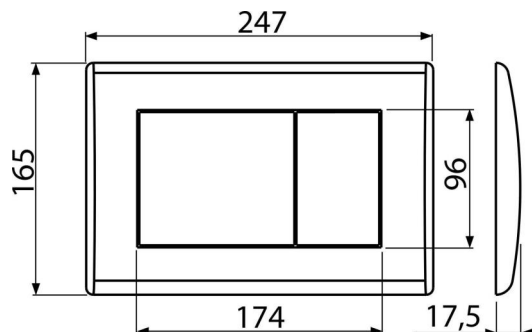

M272

Ovládací tlačítko pro předstěnové instalační systémy, chrom-mat

Použití

Pro předstěnové instalační systémy a WC nádrže pro zazdění

Vlastnosti

- Dvoučinné mechanické splachování
- Kompatibilní pro všechny předstěnové instalační systémy a nádrže pro zazdění Alca
- Materiál: plast
- Povrchová úprava: chrom-mat

Rozsah dodávky

- Šablona pro nastavení šroubů tlačítek
- Šroub mechanismu splachování 2 ks
- Tlačítko
- Upevňovací rámeček tlačítka
- Závitová úchytky rámečku tlačítka 2 ks

Objednací kód, Logistické informace

Kód	EAN	Hmotnost (kus balení paleta)	Rozměr (kus balení)	Množství (balení paleta)
M272	8594045938258	0,38 9,48 285,4 kg	250×40×175 595×245×395 mm	25 700 ks

Záruky 2/2 roky * Celní kód 39269097

Technické parametry